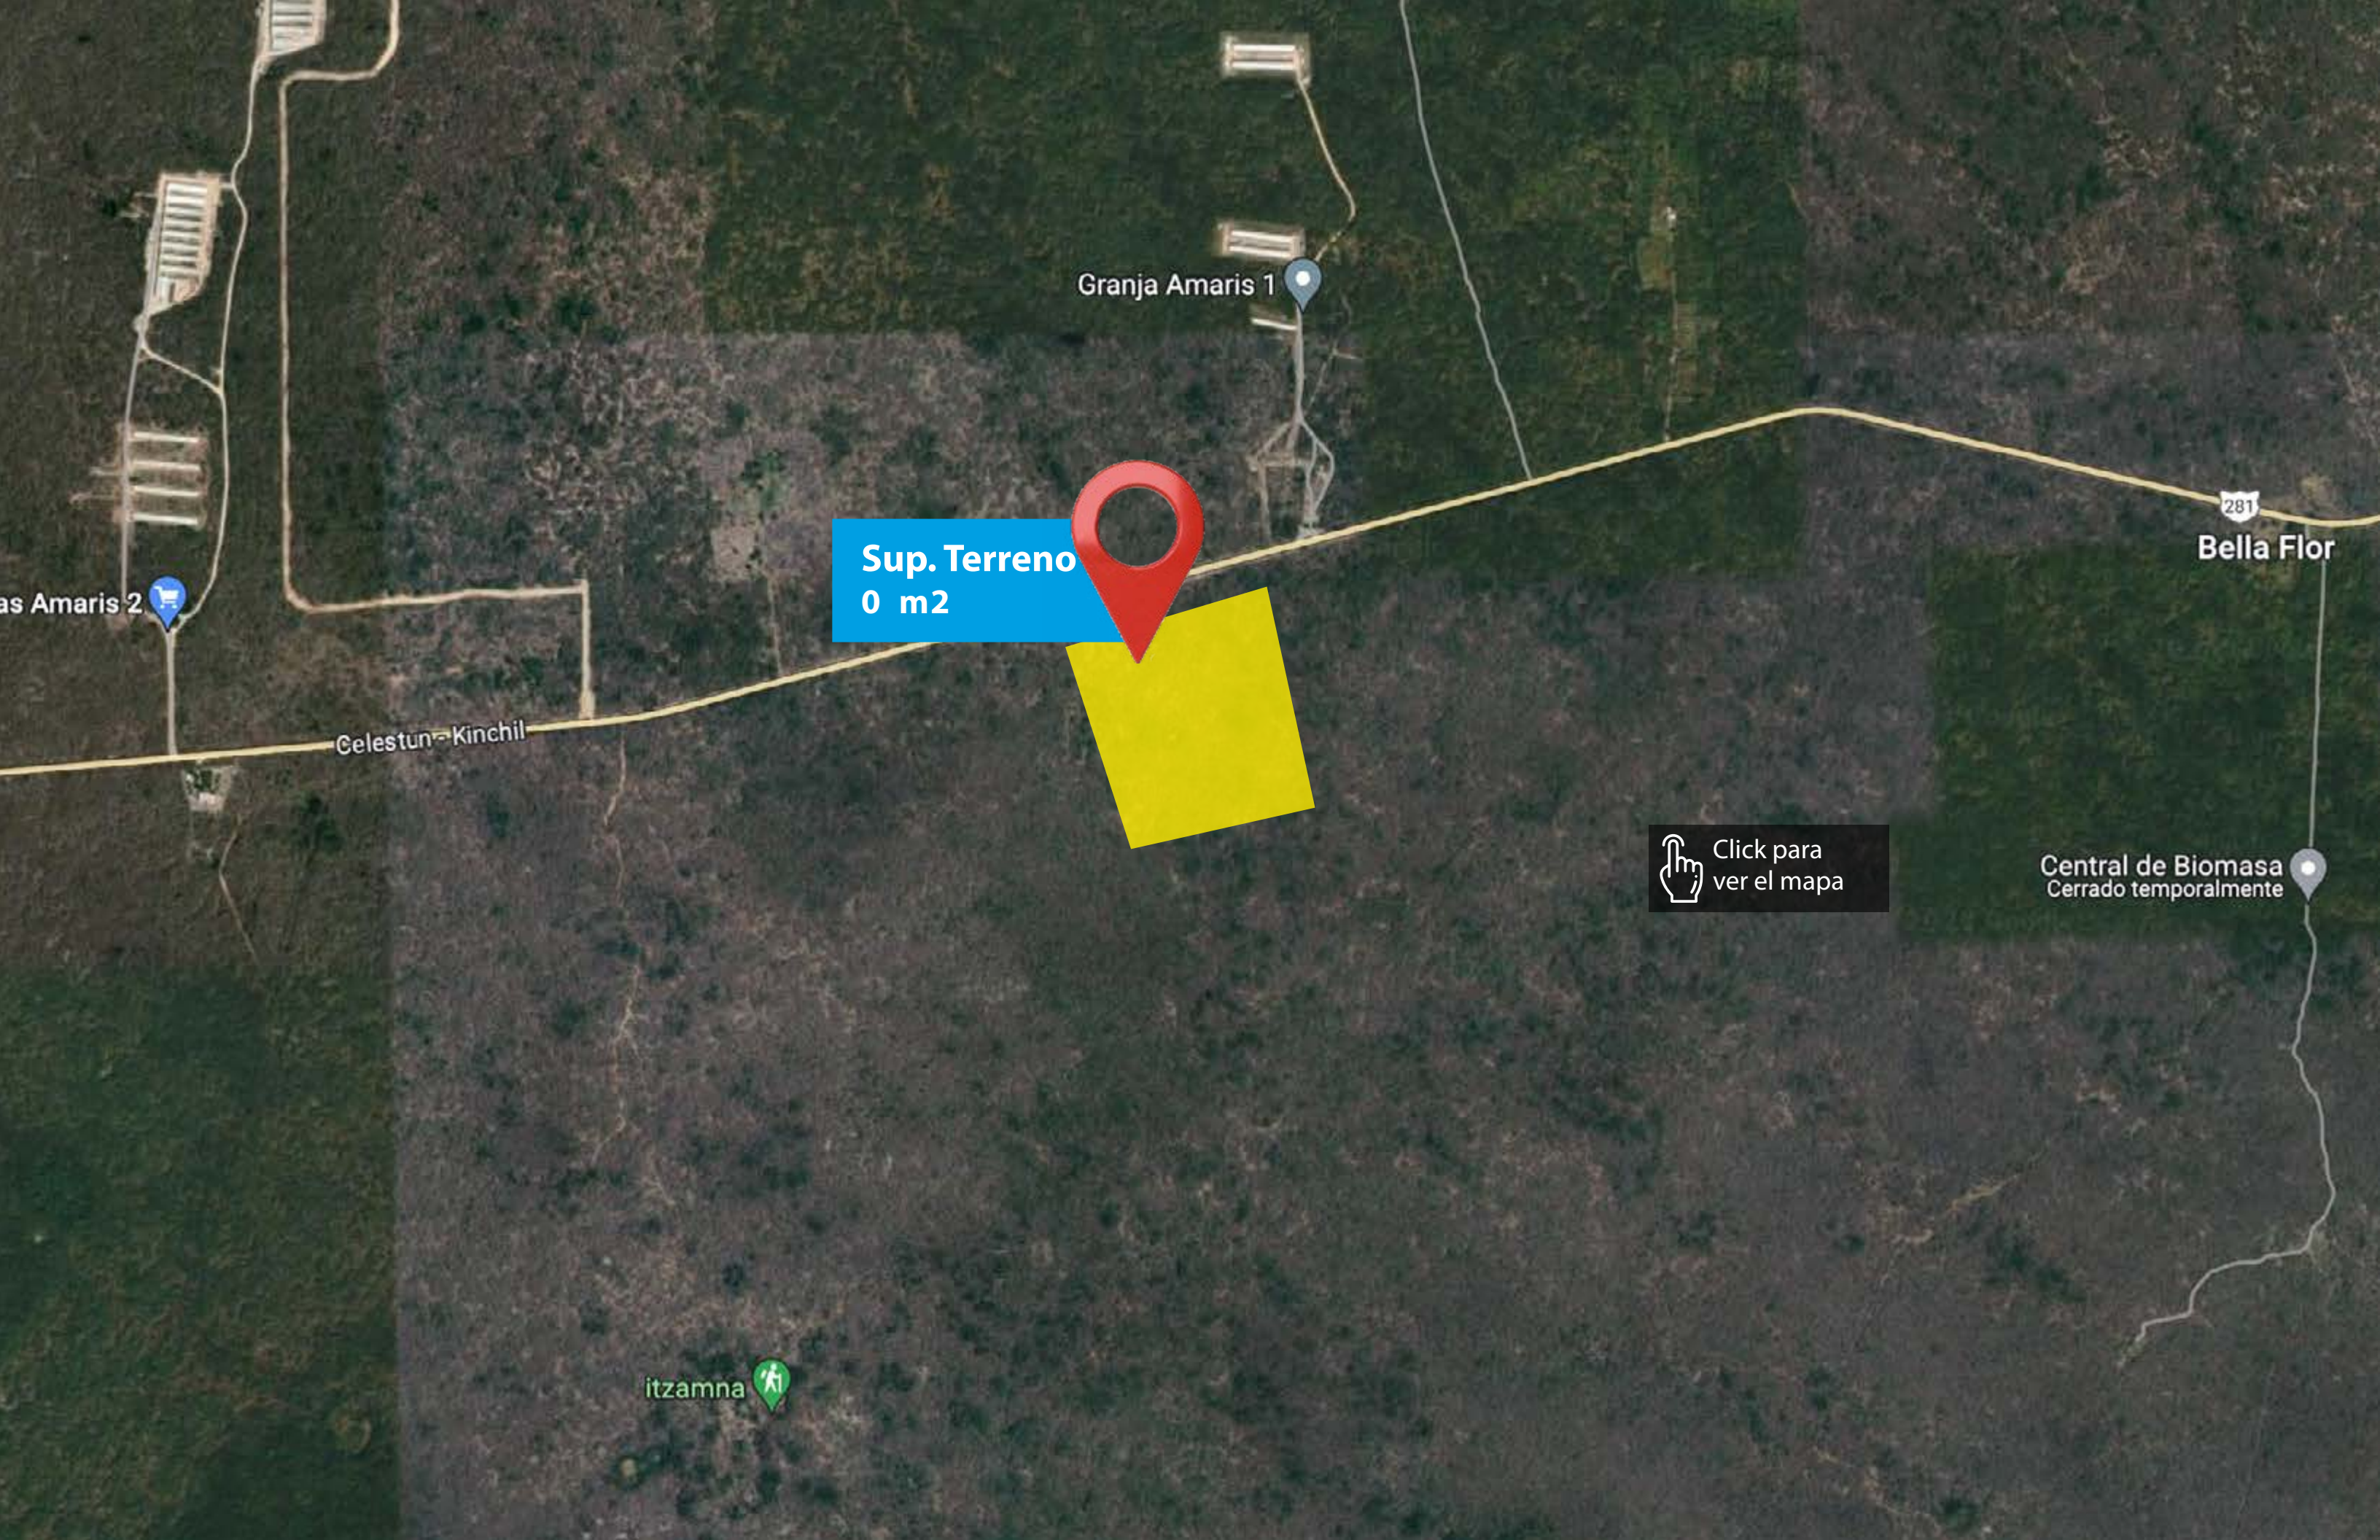

F-27 **TERRENO EN VENTA**

Sup. 0 m²

Carr. Kinchil - Celestun Tetiz
Mérida Yucatán

Granja Amaris 1

281
Bella Flor

Central de Biomasa
Cerrado temporalmente

Celestun-Kinchil

itzamna

Granja Amaris 1

Cen

Granja Amaris 1

Granja Amaris 2

Sup. Terreno
0 m2

Celestun-Kinchil

281

Bella Flor

Click para
ver el mapa

Central de Biomasa
Cerrado temporalmente

itzamna

Localización

Terreno en Venta

Click para ver el mapa

 Jaime Juárez

 (999) 270 71 57